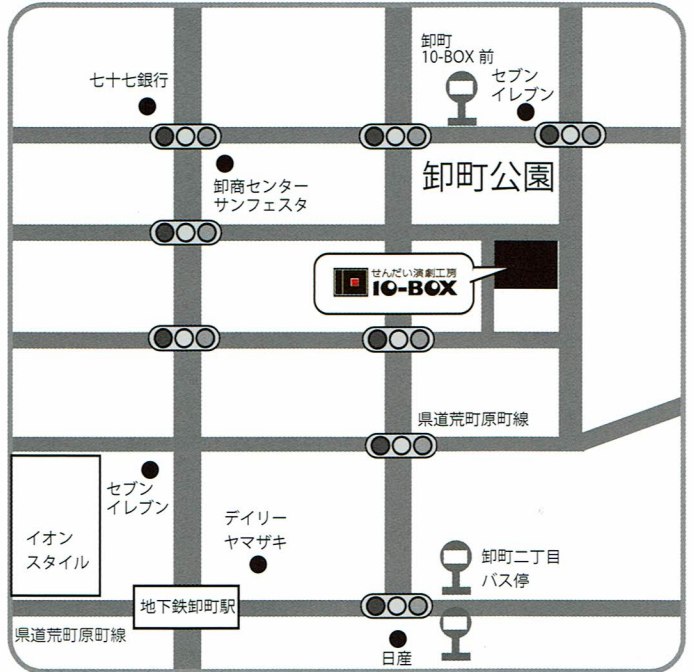

連続講座ではありません
1回の参加でもOK!

会場 せんだい演劇工房 10-BOX(box3)
(宮城県仙台市若林区卸町2丁目12-13)

対象 どなたでも

参加費 1,500円(1回) ※要予約

定員 各回15名

持ち物 汗拭きタオル、水分補給用の飲み物

主催 さぐる・おどる企画(代表 渋谷裕子)
<http://shibuyayuko.com/>

助成 公益財団法人仙台市市民文化事業団

さぐるからだ、みるわたし

ファシリテーター：渋谷裕子
手話通訳：新納真梨子／新出祐美
ダンスアシスタント：佐藤有華／小野詩織
チラシデザイン：なの工房
広報：西邑太郎

さぐる・おどる企画
Instagram

会場案内

てんぼつくす
せんだい演劇工房 10-BOX(box3)

(宮城県仙台市若林区卸町2丁目12-13)

演劇やダンスの練習や公演が行われる場所です。
無料の駐車場、多目的トイレあり。

せんだい演劇工房 10-BOX 会場の box-3 へ直接お越しください

○地下鉄東西線をご利用の場合
卸町駅 下車、「北1」出口より
徒歩約 13 分

○市営バスをご利用の場合
仙台駅前 5 番バスのりばより
(所要時間約 15 分)

●卸町二丁目経由
志波町・霞の目営業所 行→
「卸町二丁目」下車
徒歩約 8 分

仙台駅前 50 番バスのりばより
(所要時間約 25 分)

●花京院・国立病院・卸町会館経由
小鶴新田駅 行→
「卸町 10-BOX 前」下車
徒歩約 5 分

・自転車、バイクでお越しの方は、
所定の駐車場へお停めください。