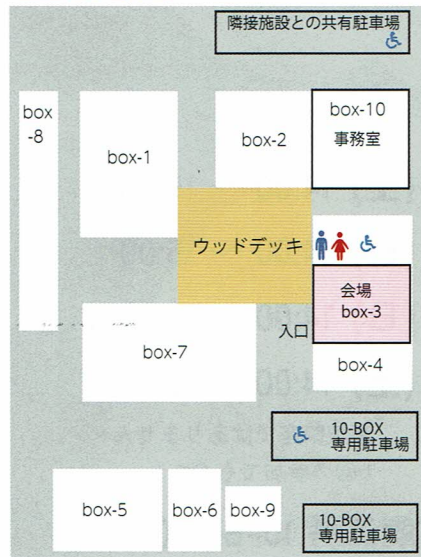

さぐるからだ、みるわたし

ファシリテーター：渋谷裕子
手話通訳：新納真梨子／新出祐美
ダンスアシスタント：佐藤有華／小野詩織
チラシデザイン：なの工房
広報：西邑太郎

さぐる・おどる企画
Instagram

会場案内

てんぼつくす
せんだい演劇工房 10-BOX(box3)

(宮城県仙台市若林区卸町2丁目12-13)

演劇やダンスの練習や公演が行われる場所です。
無料の駐車場、多目的トイレあり。

せんだい演劇工房 10-BOX 会場の box-3 へ直接お越しください